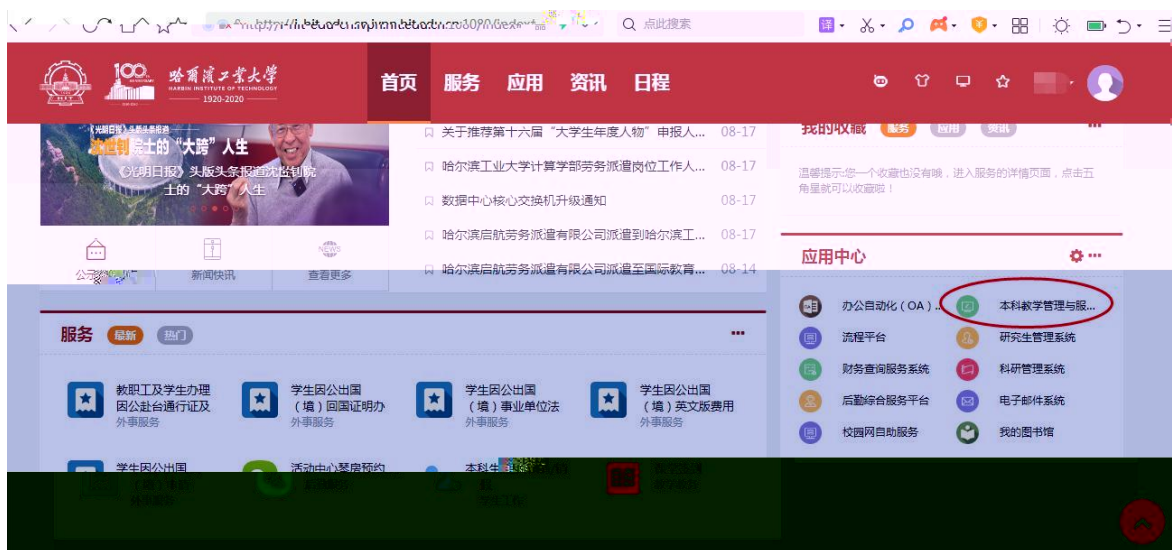

1. VPN

dd d

dd d d d

2. VPN

1

1